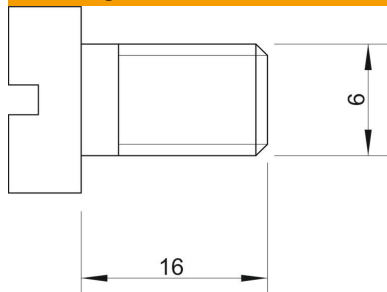

### Stamgegevens

Artikelnummer	3153150
Type	341 M6x16 G
Omschrijving 1	Cilinderkopbout
Omschrijving 2	Aandrijving sleufkop
Fabrikant	OBO
Dimensie	M6x16mm
Materiaal	staal
Oppervlak	galvanisch verzinkt
Oppervlaktenorm	EN ISO 19598 / EN ISO 4042
Kleinste verkoop-eenheid	100
Eenheid van hoeveelheid	Stuk
Gewicht	0,479 kg
Eenheid gewicht	kg/100 paar

### Afmetingen

Afmetingen	M6 x 16
Lengte	16 mm