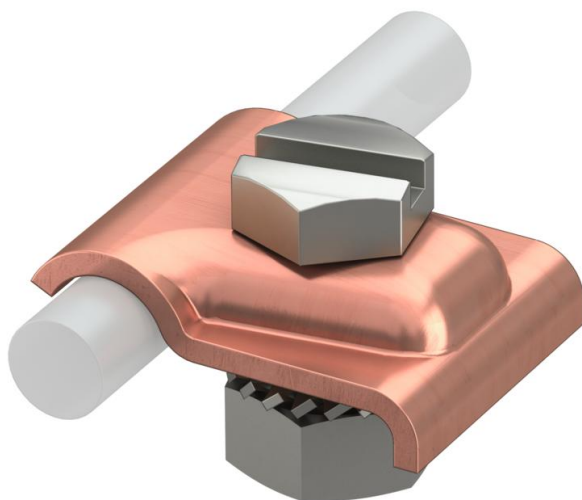

# Technische fiche

Universele klembok Rd 8-10 mm Cu

Artikelnummer: 5326338

- Incl. zeskantbout M8 x 25, sluitringen en moeren

**Cu** Koper

## Stamgegevens

Artikelnummer	5326338
Type	324 S-CU
Omschrijving 1	Klemstuk
Omschrijving 2	met schroef
Fabrikant	OBO
Dimensie	M8x25mm
Materiaal	Koper
Kleinste verkoop-eenheid	10
Eenheid van hoeveelheid	Stuk
Gewicht	3,66 kg
Eenheid gewicht	kg/100 paar

## Technische gegevens

Type bevestigingsbout	Zeskantbout
Type verbinder	Klemstuk
Passing	Rd 8-10 mm