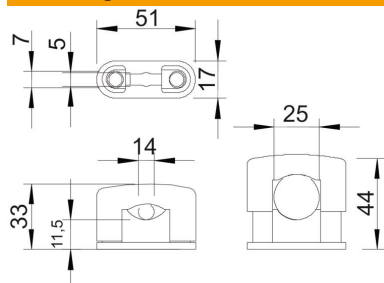

Stamgegevens

Artikelnummer	2124254
Type	3081 LGR
Omschrijving 1	SOM-zadel met kunststofschr.
Fabrikant	OBO
Dimensie	15-25mm
Kleur	lichtgrijs; RAL 7035
Materiaal	Polystyreen
Kleinste verkoop-eenheid	25
Eenheid van hoeveelheid	Stuk
Gewicht	1,86 kg
Eenheid gewicht	kg/100 paar

Technische fiche

SOM-klem, 1-voudig

Artikelnummer: 2124254

Afmetingen

Maat b	17 mm
Maat b1	5 mm
Maat b2	7 mm
Maat d max.	25 mm
Afmeting d min.	14 mm
Maat H1	11,5 mm
Maat H2	33 mm
Maat H3	44 mm
Maat L	51 mm

Technische gegevens

Aantal kabels/ buizen	1
Uitvoering	Gesloten
Type bevestiging	Schroefgat
Geschikt in brandbeveiligingszone	nee
Halogeenvrij	ja
met kunststof mantel	nee
Schroef	M8 x 23
Spanbereik D max.	25 mm
Spanbereik D min.	15 mm
UV-bestendig	nee