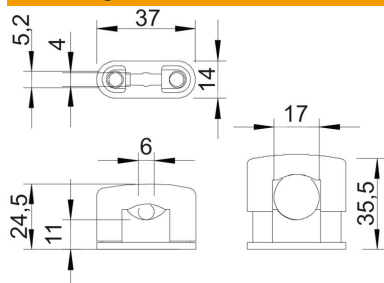

## Stamgegevens

Artikelnummer	2124173
Type	3080 LGR
Omschrijving 1	SOM-zadel met kunststofschr.
Fabrikant	OBO
Dimensie	6-17mm
Kleur	lichtgrijs; RAL 7035
Materiaal	Polystyreen
Kleinste verkoop-eenheid	50
Eenheid van hoeveelheid	Stuk
Gewicht	0,926 kg
Eenheid gewicht	kg/100 paar

### Afmetingen

Maat b	14 mm
Maat b1	4 mm
Maat b2	5,2 mm
Maat d max.	17 mm
Afmeting d min.	6 mm
Maat H1	11 mm
Maat H2	24,5 mm
Maat H3	35,5 mm
Maat L	37 mm

### Technische gegevens

Aantal kabels/ buizen	1
Uitvoering	Gesloten
Type bevestiging	Schroefgat
Geschikt in brandbeveiligingszone	nee
Halogeenvrij	ja
met kunststof mantel	nee
Schroef	M6 x 18
Spanbereik D max.	17 mm
Spanbereik D min.	6 mm
UV-bestendig	nee