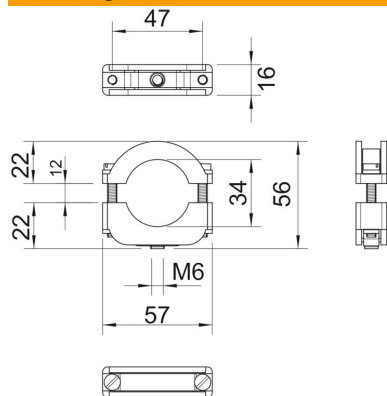

Technische fiche

Blitz-ISO-klem, opschroefbaar

Artikelnummer: 2158345

Blitz-ISO-klem: kunststof klem met metalen voering, waardoor ook geschikt voor zware belastingen; metalen delen van staal, galvanisch verzinkt.

Vast te schroeven op schroefdraad M6.

* Maten 6-12 en 10-17 niet geschikt voor schiethamers.

PS Polystyreen

Stamgegevens

Artikelnummer	2158345
Type	3022 LGR
Omschrijving 1	Zware-ISO-beugel
Fabrikant	OBO
Dimensie	24-34mm
Kleur	lichtgrijs; RAL 7035
Materiaal	Polystyreen
Kleinste verkoop-eenheid	25
Eenheid van hoeveelheid	Stuk
Gewicht	3,623 kg
Eenheid gewicht	kg/100 paar

Technische fiche

Blitz-ISO-klem, opschroefbaar

Artikelnummer: 2158345

Afmetingen

Maat A	57 mm
Maat B	47 mm
Maat b	16 mm
Maat D	34 mm
Afm. H	56 mm
Afmeting Ho (mm)	22
Afmeting Hu (mm)	22
Maat l	35 mm
Maat x	10 mm

Technische gegevens

Aantal kabels/ buizen	1
Uitvoering	Gesloten
Type bevestiging	schroefdraadaansluiting
Geschikt in brandbeveiligingszone	nee
Halogeenvrij	ja
met kunststof mantel	nee
Schroef	M5 x 35
Spanbereik D max.	34 mm
Spanbereik D min.	24 mm
UV-bestendig	nee