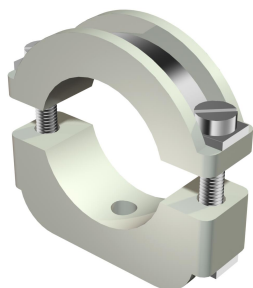

Technische fiche

Blitz-ISO-klem, opschroefbaar

Artikelnummer: 2158345

Blitz-ISO-klem: kunststof klem met metalen voering, waardoor ook geschikt voor zware belastingen; metalen delen van staal, galvanisch verzinkt.

Vast te schroeven op schroefdraad M6.

* Maten 6-12 en 10-17 niet geschikt voor schiethamers.

PS Polystyreen

Stamgegevens

Artikelnummer	2158345
Type	3022 LGR
Omschrijving 1	Zware-ISO-beugel
Fabrikant	OBO
Dimensie	24-34mm
Kleur	lichtgrijs; RAL 7035
Materiaal	Polystyreen
Kleinste verkoop-eenheid	25
Eenheid van hoeveelheid	Stuk
Gewicht	3,623 kg
Eenheid gewicht	kg/100 paar

Technische fiche

Blitz-ISO-klem, opschroefbaar

Artikelnummer: 2158345

Afmetingen

Maat A	57 mm
Maat B	47 mm
Maat b	16 mm
Maat D	34 mm
Afm. H	56 mm
Afmeting Ho (mm)	22
Afmeting Hu (mm)	22
Maat l	35 mm
Maat x	10 mm

Technische gegevens

Aantal kabels/ buizen	1
Uitvoering	Gesloten
Type bevestiging	schroefdraadaansluiting
Geschikt in brandbeveiligingszone	nee
Halogeenvrij	ja
met kunststof mantel	nee
Schroef	M5 x 35
Spanbereik D max.	34 mm
Spanbereik D min.	24 mm
UV-bestendig	nee