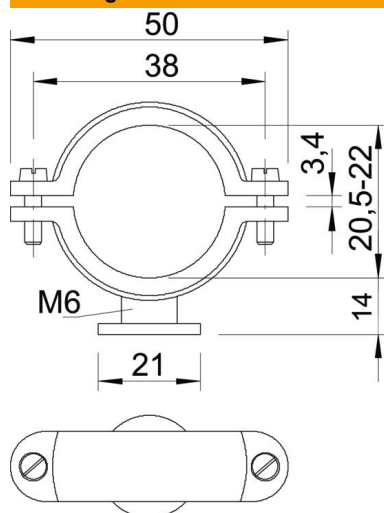

Technische fiche

ISO-klem op voetstuk

Artikelnummer: 2136880

Vast te schroeven op schroefdraad M6.

PS Polystyreen

Stamgegevens

Artikelnummer	2136880
Type	2960 22 LGR SO
Omschrijving 1	ISO-sokkelklem
Fabrikant	OBO
Dimensie	19-22mm
Kleur	lichtgrijs; RAL 7035
Materiaal	Polystyreen
Kleinste verkoop-eenheid	50
Eenheid van hoeveelheid	Stuk
Gewicht	1,296 kg
Eenheid gewicht	kg/100 paar

Technische fiche

ISO-klem op voetstuk

Artikelnummer: 2136880

Afmetingen

Maat A	50 mm
Maat B	38 mm
Maat d	21 mm
Afm. H	14 mm
Maat x	3,4 mm

Technische gegevens

Aantal kabels/ buizen	1
Uitvoering	Gesloten
Type bevestiging	Schroefgat
Geschikt in brandbeveiligingszone	nee
Schroefdraad	M6
Afmetingen	Pg 9
Halogeenvrij	nee
met kunststof mantel	nee
Schroef	M5 x 14
Spanbereik D max.	22 mm
Spanbereik D min.	19 mm
UV-bestendig	nee