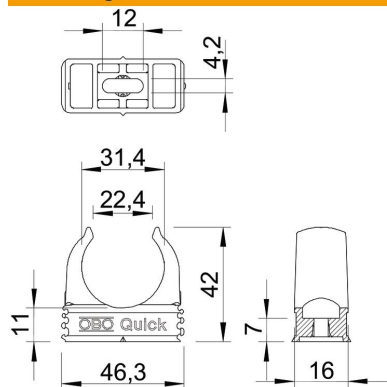

Technische fiche

Quick-klem, vlamvertragend, helder wit

Artikelnummer: 2149369

Brandwerende opbouwkleem voor opname van metrische metalen versterkte buis, lichte en zware isolatiebuizen en elektrotechnische installatiebuis Quick-Pipe. Universele bevestigingsmogelijkheden aan de wand en plafond zowel in binnenopstelling als voor beschermde buitenopstelling. Met sleufgat voor zijwaarts uitlijnen bij montage met houtschroef of slagplug. Gereedschapsloze buismontage. Ook koppelbaar met OBO Multi-Quick- of starQuick-klem. Grootte M16 - M32 kan op schroefdraad M6 worden geschroefd. Bevestigingsafstand 50 - 60 cm, max. uittrekwaarde F bij 20 °C kamertemperatuur zie tabel.

PP Polypropyleen

Stamgegevens

Artikelnummer	2149369
Type	2955 F M32 RW
Omschrijving 1	Quick-kabelbuis-klem
Omschrijving 2	koppelbaar moeilijk ontl.
Fabrikant	OBO
Dimensie	M32
Kleur	zuiver wit; RAL 9010
Materiaal	Polypropyleen
Kleinste verkoop-eenheid	50
Eenheid van hoeveelheid	Stuk
Gewicht	0,63 kg
Eenheid gewicht	kg/100 paar

Technische fiche

Quick-klem, vlamvertragend, helder wit

Artikelnummer: 2149369

Afmetingen

Maat A	46,3 mm
Maat B	16 mm
Maat C	22,4 mm
Maat D	31,4 mm
Afmeting e	12 mm
Maat F	4,2 mm
Afm. h	11 mm
Afm. H	42 mm

Technische gegevens

Rijgbaar	ja
Aantal kabels/ buizen	1
Uittrekwaarden	100 N
Type bevestiging	Schroefgat
moeilijk ontvlambaar	volgens VDE 0471/DIN 695 deel 2-1, testtemperatuur 750°C
Gesloten	nee
Halogeenvrij	ja
Met inlage	nee
Nominale grootte/tekst	M32
Klemmontage	Durchgangsloch,_auf_M6_Gewinde_aufschraubbar
Spanbereik D max.	32 mm
Spanbereik D min.	32 mm
UV-bestendig	nee