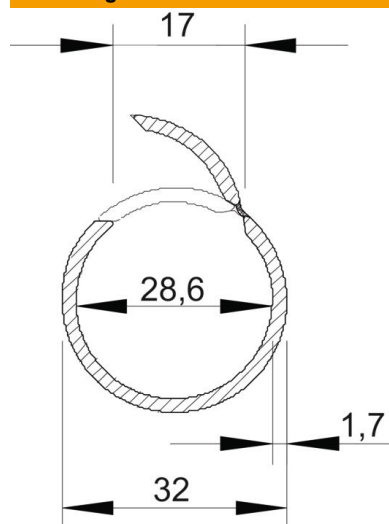

Technische fiche

Set bestaande uit Quick-klemmen en Quick-Pipe-buizen

Artikelnummer: 2154544

Set bestaande uit elektrische installatiebuis Quick-Pipe en opbouwklemmen Quick-klem. Voor opbouwinstallatie van kabels en leidingen in binnenopstelling en beschermde buitenopstelling. Universele bevestiging aan wand en plafond. Bevat 20 m buis, elk 2 meter lang en 60 Quick-klemmen. Toepasbaar in temperatuurbereik van - 25 °C tot + 60 °C.

PVC Polyvinylchloride

Stamgegevens

Artikelnummer	2154544
Omschrijving 1	Buiskanaal Quick-Pipe-Set
Omschrijving 2	Quick-Pipe + Quick-beugel
Fabrikant	OBO
Dimensie	M32
Kleur	lichtgrijs; RAL 7035
Materiaal	Polyvinylchloride
Kleinste verkoop-eenheid	1
Eenheid van hoeveelheid	Stuk
Gewicht	479 kg
Eenheid gewicht	kg/100 paar

Technische fiche

Set bestaande uit Quick-klemmen en Quick-Pipe-buizen

Artikelnummer: 2154544

Afmetingen

Maat C	17 mm
Maat D	32 mm
Afmeting m (mm)	28,6
Maat t	1,7 mm

Technische gegevens

Opbouw	ja
Uitvoering vlambestendig	nee
Betoninstallatie	ja
Afmetingen	M32
Halogeenvrij	nee
Installatie op hout	ja
Installatie ondergronds	nee
Montage in de open lucht	nee
Classificatiecode	0
Machines en installatie	ja
Met mof	nee
Temperatuurbereik max.	60 °C
Temperatuurbereik min.	-25 °C
Ondervloerinstallatie (afwerkvloer)	nee
Inbouw	nee