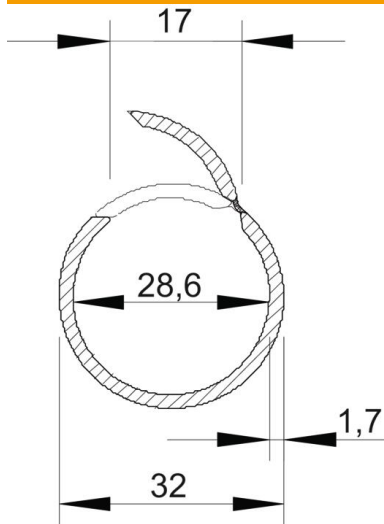

### Données sources

Référence	2154544
Type	2954 M32 LGR
Désignation 1	Kit Quick-Pipe
Désignation 2	Tube Quick-Pipe+collier Quick
Fabricant	OBO
Dimension	M32
Coloris	gris clair ; RAL 7035
Matériau	chlorure de polyvinyle
Unité d'emballage minimale	1
Unité de mesure	Pièces
Poids	479 kg
Unité de poids	kg/100 paires

### Dimensions

Cote C	17 mm
Cote D	32 mm
Dimension m (mm)	28,6
Cote t	1,7 mm