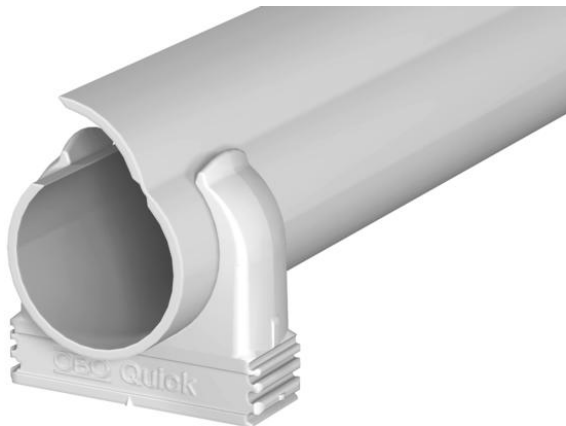

## Set composé de colliers Quick et de tubes Quick-Pipe

Référence: 2154544

Kit composé de tubes d'installation électrique Quick-Pipe et de colliers en saillie Quick. Pour pose apparente de câbles et conduites, en intérieur et extérieurs protégés. Fixation universelle au mur et au plafond. Comprend 20 m de tubes d'une longueur de 2 mètres et 60 colliers Quick. Utilisation possible à des températures comprises entre -25 °C et +60 °C.

**PVC** chlorure de polyvinyle

### Données sources

Référence	2154544
Type	2954 M32 LGR
Désignation 1	Kit Quick-Pipe
Désignation 2	Tube Quick-Pipe+collier Quick
Fabricant	OBO
Dimension	M32
Coloris	gris clair ; RAL 7035
Matériau	chlorure de polyvinyle
Unité d'emballage minimale	1
Unité de mesure	Pièces
Poids	479 kg
Unité de poids	kg/100 paires

### Dimensions

Cote C	17 mm
Cote D	32 mm
Dimension m (mm)	28,6
Cote t	1,7 mm