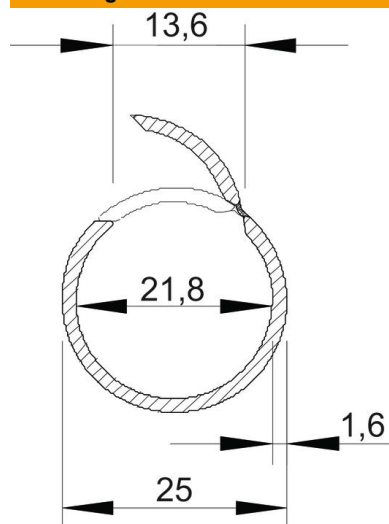

### Stamgegevens

Artikelnummer	2154536
Type	2954 M25 LGR
Omschrijving 1	Buiskanaal Quick-Pipe-Set
Omschrijving 2	Quick-Pipe + Quick-beugel
Fabrikant	OBO
Dimensie	M25
Kleur	lichtgrijs; RAL 7035
Materiaal	Polyvinylchloride
Kleinste verkoop-eenheid	1
Eenheid van hoeveelheid	Stuk
Gewicht	517 kg
Eenheid gewicht	kg/100 paar

## Afmetingen

Maat C	13,6 mm
Maat D	25 mm
Afmeting m (mm)	21,8
Maat t	1,6 mm