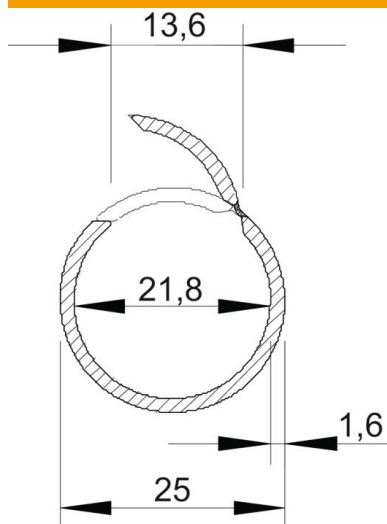

Fiche technique

Set composé de colliers Quick et de tubes Quick-Pipe

Référence: 2154536

Kit composé de tubes d'installation électrique Quick-Pipe et de colliers en saillie Quick. Pour pose apparente de câbles et conduites, en intérieur et extérieurs protégés. Fixation universelle au mur et au plafond. Comprend 30 m de tubes d'une longueur de 2 mètres et 96 colliers Quick. Utilisation possible à des températures comprises entre -25 °C et +60 °C.

PVC chlorure de polyvinyle

Données sources

Référence	2154536
Type	2954 M25 LGR
Désignation 1	Kit Quick-Pipe
Désignation 2	Tube Quick-Pipe+collier Quick
Fabricant	OBO
Dimension	M25
Coloris	gris clair ; RAL 7035
Matériau	chlorure de polyvinyle
Unité d'emballage minimale	1
Unité de mesure	Pièces
Poids	517 kg
Unité de poids	kg/100 paires

Fiche technique

Set composé de colliers Quick et de tubes Quick-Pipe

Référence: 2154536

Dimensions

Cote C	13,6 mm
Cote D	25 mm
Dimension m (mm)	21,8
Cote t	1,6 mm

Caractéristiques techniques

En saillie	oui
Version ignifuge	non
Installation de béton	oui
Taille	M25
Sans halogène	non
Installation sur bois	oui
Installation dans le sol	non
installation en suspension libre	non
Code de classification	0
Machines et montage de l'installation	oui
Avec manchon	non
Plage de températures d'utilisation max.	60 °C
Plage de températures d'utilisation min.	-25 °C
Installation sous chape (béton)	non
Sous crépi	non