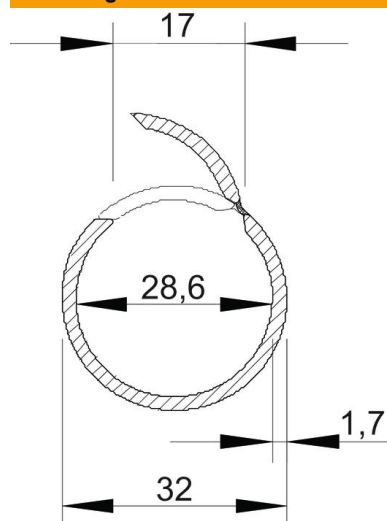

### Stamgegevens

Artikelnummer	2153939
Type	2953 M32 LGR
Omschrijving 1	Buiskanaal rond Q-P
Fabrikant	OBO
Dimensie	M32
Kleur	lichtgrijs; RAL 7035
Materiaal	Polyvinylchloride
Kleinste verkoop-eenheid	20
Eenheid van hoeveelheid	Meter
Gewicht	21,5 kg
Eenheid gewicht	kg/100 st.

### Afmetingen

Lengte	2.000 mm
Maat C	17 mm
Maat D	32 mm
Afmeting m (mm)	28,6
Maat t	1,7 mm