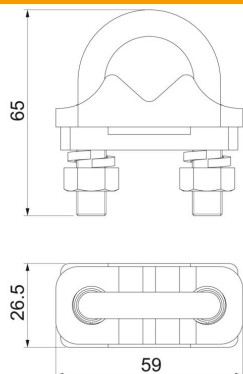

## Aansluitklem

Artikelnummer: 5001513

- Passend voor aansluiting van ronde geleider Rd 8-10 resp. platte geleider met diepte-aarding 219 16 CU

**CuSn** roodkoper

### Stamgegevens

Artikelnummer	5001513
Type	2740 16 KL
Omschrijving 1	Aansluitklem
Omschrijving 2	voor RD16 / FL25
Fabrikant	OBO
Dimensie	59x25x65
Materiaal	roodkoper
Kleinste verkoop-eenheid	10
Eenheid van hoeveelheid	Stuk
Gewicht	17,5 kg
Eenheid gewicht	kg/100 paar

### Afmetingen

Lengte	59 mm
Breedte	27 mm
Hoogte	65 mm

### Technische gegevens

Aansluiting	Platte geleider
Type verbinder	Verbinder
Uitvoering	Aansluitklem
Aardaansluiting diameter	16 mm
Voor aardstang	14,2 mm
Geschikt voor ronde aderdiameter max.	10 mm
Geschikt voor ronde aderdiameter min.	8 mm
Passing	Rd 8-10/FL max. 26 mm
Tussenplaat	nee
Klembereik max.	10 mm
Klembereik min.	8 mm
Geschikt voor breedte platte geleider max.	25 mm