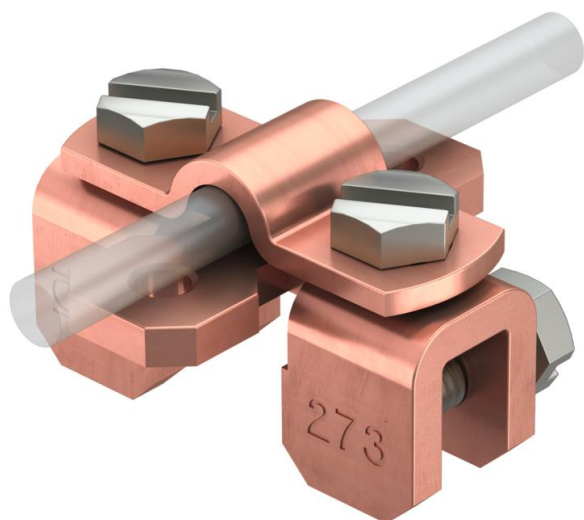

Technische fiche

Flenskleem tot 10 mm plaatdikte Cu

Artikelnummer: 5317274

- Plaatdikte tot 10 mm
- Voor kabelinstallaties dwars en langs op de plaat met 2 zeskantbouten M8x 10 en 2 zeskantbouten M8 x 16 (F)
- 273 Cu: met zeskantbouten van RVS (VA)

Cu Koper

Stamgegevens

Artikelnummer	5317274
Type	273 CU
Omschrijving 1	Flenskleem
Fabrikant	OBO
Dimensie	8/10mm
Materiaal	Koper
Kleinste verkoop-eenheid	10
Eenheid van hoeveelheid	Stuk
Gewicht	18,5 kg
Eenheid gewicht	kg/100 paar

Technische gegevens

Type bevestigingsbout	Zeskantbout
Type verbinder	Flenskleem
Bliksemstroombestendigheid	N/50 kA
Passing	Rd 8-10 mm
Klembereik max.	10 mm