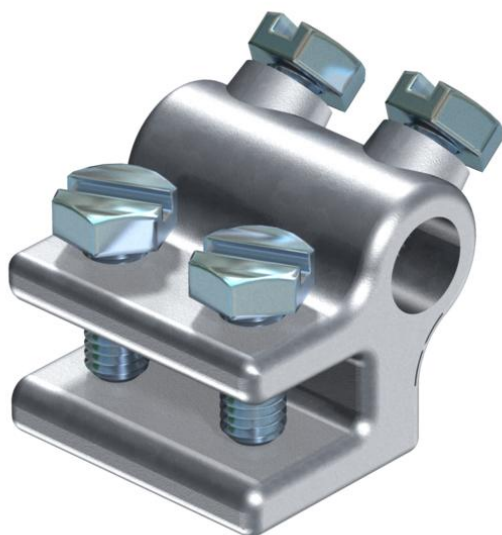

Technische fiche

Aansluitklem tot 14 mm

Artikelnummer: 5318149

- Flensdikte tot 8 resp. tot 14 mm
- Met 4 zeskantbouten M8
- Voldoet aan de eisen van norm NEN-EN-IEC 62305

SG

cast steel

FT

thermisch verzinkt

Stamgegevens

Artikelnummer	5318149
Type	272 14
Omschrijving 1	Klem
Fabrikant	OBO
Dimensie	14mm
Materiaal	Gietstaal
Oppervlak	thermisch verzinkt
Oppervlakenorm	DIN EN ISO 1461
Kleinste verkoop-eenheid	20
Eenheid van hoeveelheid	Stuk
Gewicht	25,23 kg
Eenheid gewicht	kg/100 paar

Technische gegevens

Type bevestigingsbout	Zeskantbout
Type verbinder	Aansluitklem
Bliksemstroombestendigheid	N/50 kA
Geschikt voor verbinding	Ronde geleider Rd 8-10 / Rd 8-10
Passing	Rd 8-10 mm
Tussenplaat	nee
Klembereik max.	14 mm