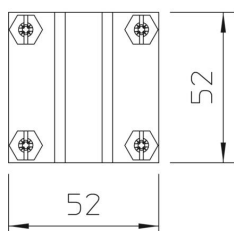

Technische fiche

Kruisverbinder Rd 8-10 mm Cu

Artikelnummer: 5312132

- Voldoet aan de eisen van norm NEN-EN-IEC 62305-3
- Toepassing: Rd 8-10 x Rd 8-10
- Met 4 zeskantbouten M6 x 16 uit RVS (VA)

Cu Koper

Stamgegevens

Artikelnummer	5312132
Type	251 CU
Omschrijving 1	Kruisverbinder
Fabrikant	OBO
Dimensie	8-10mm
Materiaal	Koper
Kleinste verkoop-eenheid	10
Eenheid van hoeveelheid	Stuk
Gewicht	12,4 kg
Eenheid gewicht	kg/100 paar

Technische fiche

Kruisverbinder Rd 8-10 mm Cu

Artikelnummer: 5312132

Afmetingen

Maat A	52 mm
Maat B	52 mm

Technische gegevens

Type bevestigingsbout	Zeskantbout
Type verbinder	Kruisverbinder
Bliksemstroombestendigheid	H/100 kA
Geschikt voor verbinding	Ronde geleider Rd 8-10 / Rd 8-10
Passing	Rd 8-10 mm
Tussenplaat	nee