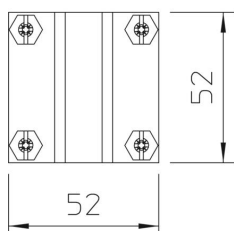

Technische fiche

Kruisverbinder Rd 8-10 mm

Artikelnummer: 5312035

- Voldoet aan de eisen van norm NEN-EN-IEC 62305-3
- Voor ronde geleider, passing: Rd 8-10 x Rd 8-10
- Met 4 zeskantbouten M6 x 16 (VA)

St Staal

FT thermisch verzinkt

Stamgegevens

Artikelnummer	5312035
Type	251 8-10
Omschrijving 1	Kruisverbinder
Fabrikant	OBO
Dimensie	8-10mm
Materiaal	staal
Oppervlak	thermisch verzinkt
Oppervlakenorm	DIN EN ISO 1461
Kleinste verkoop-eenheid	25
Eenheid van hoeveelheid	Stuk
Gewicht	11,69 kg
Eenheid gewicht	kg/100 paar

Technische fiche

Kruisverbinder Rd 8-10 mm

Artikelnummer: 5312035

Afmetingen

Maat A	52 mm
Maat B	52 mm

Technische gegevens

Type bevestigingsbout	Zeskantbout
Type verbinder	Kruisverbinder
Bliksemstroombestendigheid	H/100 kA
Geschikt voor verbinding	Ronde geleider Rd 8-10 / Rd 8-10
Passing	Rd 8-10 mm
Tussenplaat	nee