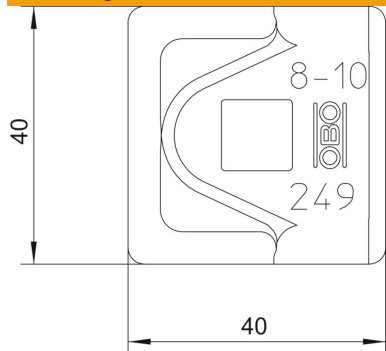

### Stamgegevens

Artikelnummer	5311554
Type	249 8-10 VA-OT
Omschrijving 1	Snelverbinder
Omschrijving 2	insteek module
Fabrikant	OBO
Dimensie	40x40mm
Materiaal	Roestvast staal 1.4301
Kleinste verkoop-eenheid	100
Eenheid van hoeveelheid	Stuk
Gewicht	3,13 kg
Eenheid gewicht	kg/100 paar

# Technische fiche

Aansluitklem potentiaalvereffening Rd 8-10 mm VA

Artikelnummer: 5311554

## Afmetingen

Maat A 40 mm

## Technische gegevens

Passing Rd 8-10 mm