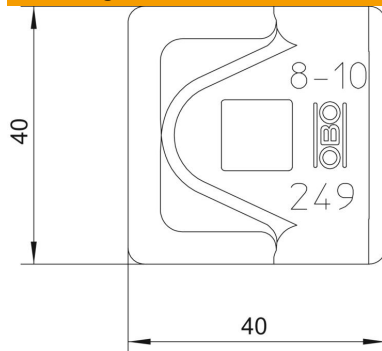

### Stamgegevens

Artikelnummer	5311530
Type	249 8-10 CU-OT
Omschrijving 1	Snelverbinder
Omschrijving 2	insteek module
Fabrikant	OBO
Dimensie	40x40mm
Materiaal	Koper
Kleinste verkoop-eenheid	100
Eenheid van hoeveelheid	Stuk
Gewicht	3,58 kg
Eenheid gewicht	kg/100 paar

# Technische fiche

Aansluitklem potentiaalvereffening Rd 8-10 mm CU

Artikelnummer: 5311530

## Afmetingen

Maat A | 40 mm

## Technische gegevens

Passing | Rd 8-10 mm