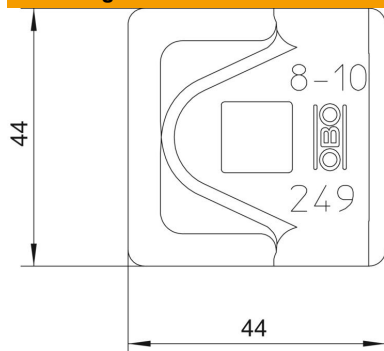

## Stamgegevens

Artikelnummer	5311585
Type	249 8-10 ALU-OT
Omschrijving 1	Snelverbinder
Omschrijving 2	RD8-10 op alu kader
Fabrikant	OBO
Dimensie	44x44mm
Materiaal	aluminium
Kleinste verkoop-eenheid	100
Eenheid van hoeveelheid	Stuk
Gewicht	2,1 kg
Eenheid gewicht	kg/100 paar

# Technische fiche

Aansluitklem potentiaalvereffening Rd 8-10 mm

Artikelnummer: 5311585

## Afmetingen

Maat A	44 mm
--------	-------

## Technische gegevens

Type bevestigingsbout	Overige
Passing	Rd 8-10 mm