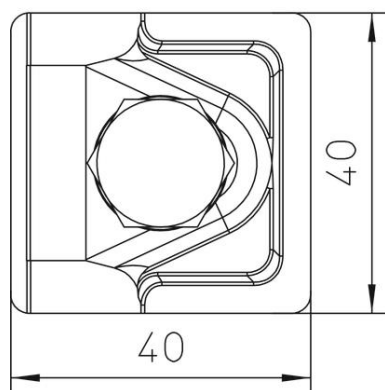

Technische fiche

Vario-snelverbinder Rd 6-8 / 8-10 mm FT

Artikelnummer: 5311410

- Voor T-, kruis- en parallelverbindingen met tussenplaat
- Snelle montage met een bout M10 x 30 van RVS
- Met veerring conform DIN 137
- Voldoet aan de eisen van norm VDE 0185-305 (IEC 62305)

St Staal

FT thermisch verzinkt

Stamgegevens

Artikelnummer	5311410
Type	249 6-10 ST
Omschrijving 1	Snelverbinder
Omschrijving 2	Vario
Fabrikant	OBO
Dimensie	40x40mm
Materiaal	staal
Oppervlak	thermisch verzinkt
Oppervlakenorm	DIN EN ISO 1461
Kleinste verkoop-eenheid	20
Eenheid van hoeveelheid	Stuk
Gewicht	13,1 kg
Eenheid gewicht	kg/100 paar

Technische fiche

Vario-snelverbinder Rd 6-8 / 8-10 mm FT

Artikelnummer: 5311410

Afmetingen

Maat A 40 mm

Technische gegevens

Type bevestigingsbout	Zeskantbout
Type verbinder	Multifunctionele verbindingklem
Bliksemstroombestendigheid	H/100 kA
Geschikt voor verbinding	Ronde geleider Rd 8-10 / Rd 8-10
Passing	RD 6-8 / 8-10 mm
Diameter ronde geleider geleider 1 max.	8 mm
Diameter ronde geleider geleider 1 min.	6 mm
Diameter ronde geleider geleider 2 max.	10 mm
Diameter ronde geleider geleider 2 min.	8 mm
Tussenplaat	ja