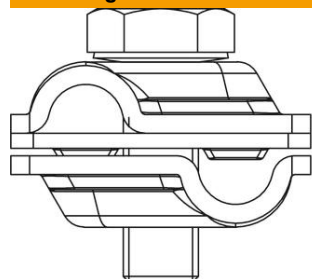

Technische fiche

Vario-snelverbinder Rd 6-8 / 8-10 mm FT

Artikelnummer: 5311410

- Voor T-, kruis- en parallelverbindingen met tussenplaat
- Snelle montage met een bout M10 x 30 van RVS
- Met veerring conform DIN 137
- Voldoet aan de eisen van norm VDE 0185-305 (IEC 62305)

St Staal

FT thermisch verzinkt

Stamgegevens

Artikelnummer	5311410
Type	249 6-10 ST
Omschrijving 1	Snelverbinder
Omschrijving 2	Vario
Fabrikant	OBO
Dimensie	40x40mm
Materiaal	staal
Oppervlak	thermisch verzinkt
Oppervlakenorm	DIN EN ISO 1461
Kleinste verkoop-eenheid	20
Eenheid van hoeveelheid	Stuk
Gewicht	13,1 kg
Eenheid gewicht	kg/100 paar

Technische fiche

Vario-snelverbinder Rd 6-8 / 8-10 mm FT

Artikelnummer: 5311410

Afmetingen

Maat A 40 mm

Technische gegevens

Type bevestigingsbout	Zeskantbout
Type verbinder	Multifunctionele verbindingklem
Bliksemstroombestendigheid	H/100 kA
Geschikt voor verbinding	Ronde geleider Rd 8-10 / Rd 8-10
Passing	RD 6-8 / 8-10 mm
Diameter ronde geleider geleider 1 max.	8 mm
Diameter ronde geleider geleider 1 min.	6 mm
Diameter ronde geleider geleider 2 max.	10 mm
Diameter ronde geleider geleider 2 min.	8 mm
Tussenplaat	ja