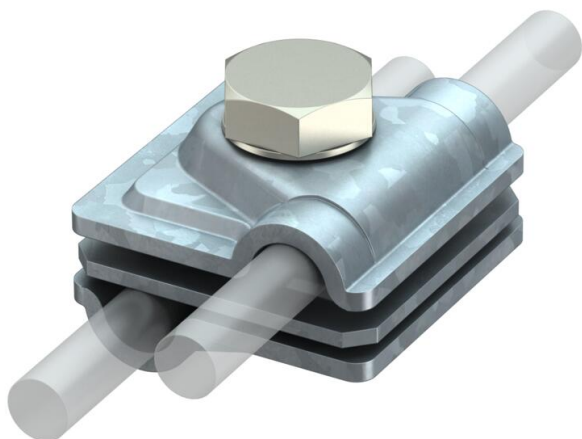

Technische fiche

Vario-snelverbinder Rd 6-8 / 8-10 mm FT

Artikelnummer: 5311410

- Voor T-, kruis- en parallelverbindingen met tussenplaat
- Snelle montage met een bout M10 x 30 van RVS
- Met veerring conform DIN 137
- Voldoet aan de eisen van norm VDE 0185-305 (IEC 62305)

St Staal

FT thermisch verzinkt

Stamgegevens

Artikelnummer	5311410
Type	249 6-10 ST
Omschrijving 1	Snelverbinder
Omschrijving 2	Vario
Fabrikant	OBO
Dimensie	40x40mm
Materiaal	staal
Oppervlak	thermisch verzinkt
Oppervlakenorm	DIN EN ISO 1461
Kleinste verkoop-eenheid	20
Eenheid van hoeveelheid	Stuk
Gewicht	13,1 kg
Eenheid gewicht	kg/100 paar

Technische fiche

Vario-snelverbinder Rd 6-8 / 8-10 mm FT

Artikelnummer: 5311410

Afmetingen

Maat A 40 mm

Technische gegevens

Type bevestigingsbout	Zeskantbout
Type verbinder	Multifunctionele verbindingklem
Bliksemstroombestendigheid	H/100 kA
Geschikt voor verbinding	Ronde geleider Rd 8-10 / Rd 8-10
Passing	RD 6-8 / 8-10 mm
Diameter ronde geleider geleider 1 max.	8 mm
Diameter ronde geleider geleider 1 min.	6 mm
Diameter ronde geleider geleider 2 max.	10 mm
Diameter ronde geleider geleider 2 min.	8 mm
Tussenplaat	ja