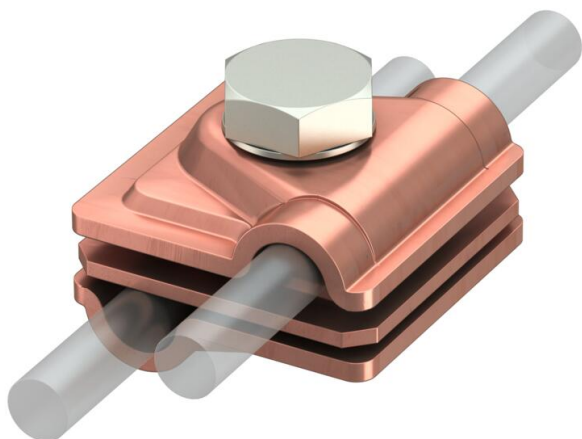

## Vario-snelverbinder Rd 6-8 / 8-10 mm Cu

Artikelnummer: 5311417

- Voor T-, kruis- en parallelverbindingen met tussenplaat
- Snelle montage met een bout M10 x 30 van RVS
- Met veerring conform DIN 137
- Voldoet aan de eisen van norm VDE 0185-305 (IEC 62305)

### Stamgegevens

Artikelnummer	5311417
Type	249 6-10 CU
Omschrijving 1	Snelverbinder
Omschrijving 2	Vario
Fabrikant	OBO
Dimensie	40x40mm
Materiaal	Koper
Kleinste verkoop-eenheid	10
Eenheid van hoeveelheid	Stuk
Gewicht	14,54 kg
Eenheid gewicht	kg/100 paar

# Technische fiche

Vario-snelverbinder Rd 6-8 / 8-10 mm Cu

Artikelnummer: 5311417

## Technische gegevens

Type bevestigingsbout	Zeskantbout
Type verbinder	Multifunctionele verbindingklem
Bliksemstroombestendigheid	H/100 kA
Geschikt voor verbinding	Ronde geleider Rd 8-10 / Rd 8-10
Passing	RD 6-8 / 8-10 mm
Diameter ronde geleider geleider 1 max.	8 mm
Diameter ronde geleider geleider 1 min.	6 mm
Diameter ronde geleider geleider 2 max.	10 mm
Diameter ronde geleider geleider 2 min.	8 mm
Tussenplaat	ja