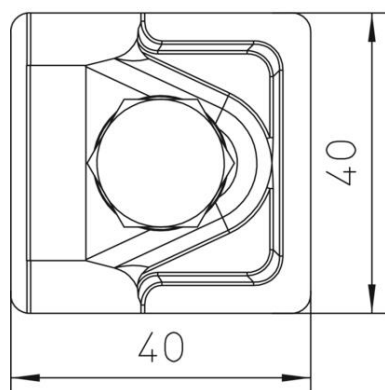

### Stamgegevens

Artikelnummer	5311417
Type	249 6-10 CU
Omschrijving 1	Snelverbinder
Omschrijving 2	Vario
Fabrikant	OBO
Dimensie	40x40mm
Materiaal	Koper
Kleinste verkoop-eenheid	10
Eenheid van hoeveelheid	Stuk
Gewicht	14,54 kg
Eenheid gewicht	kg/100 paar

# Technische fiche

Vario-snelverbinder Rd 6-8 / 8-10 mm Cu

Artikelnummer: 5311417

## Afmetingen

Maat A 40 mm

## Technische gegevens

Type bevestigingsbout	Zeskantbout
Type verbinder	Multifunctionele verbindingklem
Bliksemstroombestendigheid	H/100 kA
Geschikt voor verbinding	Ronde geleider Rd 8-10 / Rd 8-10
Passing	RD 6-8 / 8-10 mm
Diameter ronde geleider geleider 1 max.	8 mm
Diameter ronde geleider geleider 1 min.	6 mm
Diameter ronde geleider geleider 2 max.	10 mm
Diameter ronde geleider geleider 2 min.	8 mm
Tussenplaat	ja