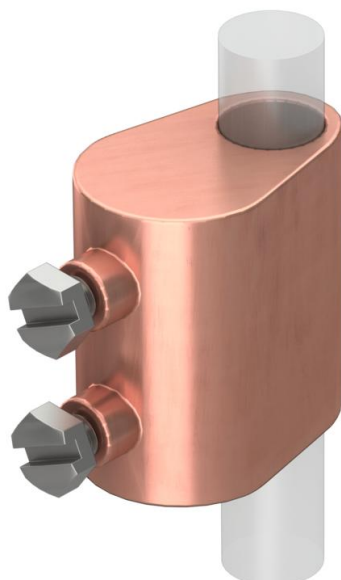

Technische fiche

Scheidingsstuk gesloten Cu

Artikelnummer: 5335256

- Voor montage van ronde kabel Rd 8-10 op aardinvoerstaven Rd 16
- Incl. 2 zeskantbouten van RVS (V2A)
- Voldoet aan de eisen van norm VDE 0185-305 (IEC 62305)

Zn Zinkpersgietsel

Cu verkoperd

Stamgegevens

Artikelnummer	5335256
Type	223 DIN MS
Omschrijving 1	Scheidingsstuk
Fabrikant	OBO
Dimensie	8-10mmx16
Materiaal	Zinkpersgietsel
Oppervlak	verkoperd
Oppervlaktenorm	
Kleinste verkoop-eenheid	10
Eenheid van hoeveelheid	Stuk
Gewicht	11,7 kg
Eenheid gewicht	kg/100 paar

Technische gegevens

Geschikt voor verbinding	Ronde geleider Rd 8-10 / Rd 16
Passing	Rd 8-10/16 mm
Bimetaal verbinder	nee
Tussenplaat	nee