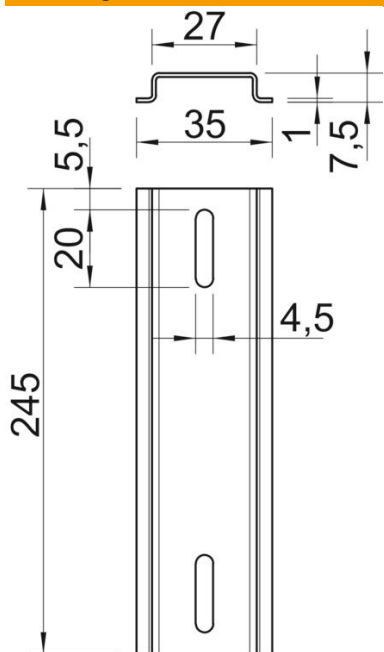

# Technische fiche

DIN-rail 35 x 7,5 mm

Artikelnummer: 1115388

DIN-rail 35 x 7,5 mm conform NEN-EN-IEC 60715 (vroeger NEN-EN 50022).

**St** Staal

**FS** sendzimir verzinkt

## Stamgegevens

Artikelnummer	1115388
Type	2069 T350 FS
Omschrijving 1	DIN-rail
Omschrijving 2	voor T-serie
Fabrikant	OBO
Dimensie	248x35x7,5
Materiaal	staal
Oppervlak	bandverzinkt
Oppervlakenorm	DIN EN 10346
Kleinste verkoop-eenheid	10
Eenheid van hoeveelheid	Stuk
Gewicht	8,45 kg
Eenheid gewicht	kg/100 paar

# Technische fiche

DIN-rail 35 x 7,5 mm

Artikelnummer: 1115388

## Afmetingen

Lengte	245 mm
Breedte	35 mm
Hoogte	7,5 mm