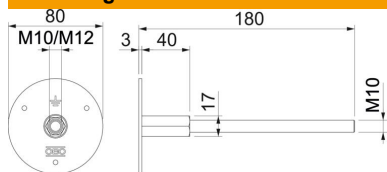

## Aardingspunt met as en dubbel schroefdraad A4

Artikelnummer: 5420022

- Voor aansluiting op aardingsinstallaties, afleidingen en wapeningen
- Contactplaat: Ø 80 mm van edelstaal, roestvast (V4A)
- Met M10 en M12 schroefdraad
- Incl. afdekking van kunststof voor eenvoudige installatie
- Met aansluitbouten 180 mm (V4A)

### Stamgegevens

Artikelnummer	5420022
Type	205 DG L180 V4A
Omschrijving 1	Aardingspunt, vast met as
Omschrijving 2	en dubbel schroefdraad
Fabrikant	OBO
Dimensie	M10/M12
Materiaal	Roestvast staal 1.4404
Kleinste verkoop-eenheid	10
Eenheid van hoeveelheid	Stuk
Gewicht	23,9 kg
Eenheid gewicht	kg/100 paar

### Afmetingen

Lengte	180 mm
--------	--------

## Technische gegevens

Aansluitas	180 mm
Bliksemstroombestendigheid	H/100 kA
Diameter van de aansluitplaat	80 mm
Schroefdraad	M10/M12
Kortsluitstroom (50HZ)(1s;≤300°C)	3,3
Materiaal van de aansluitband	Roestvast staal (V4A)