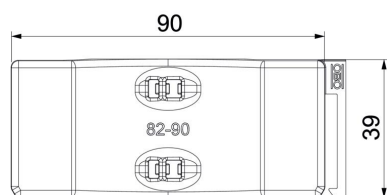

Technische fiche

Universele tegenwand, kunststof

Artikelnummer: 1198090

Onafhankelijk van de rail, universeel toepasbaar door opschuiven op een been van de beugelklem. Dankzij een intelligente vorm aan de achterzijde, combineerbaar tot dubbele wand. Installatie achteraf zonder demontage van de beugelklem mogelijk.

PP Polypropyleen

Stamgegevens

Artikelnummer	1198090
Type	2058UW 90 LGR
Omschrijving 1	Universele tegenwand
Omschrijving 2	te combineren tot dubbele
Leverbaar vanaf	15.05.2019
Fabrikant	OBO
Dimensie	82-90mm
Kleur	lichtgrijs; RAL 7035
Materiaal	Polypropyleen
Kleinste verkoop-eenheid	25
Eenheid van hoeveelheid	Stuk
Gewicht	1,1 kg
Eenheid gewicht	kg/100 paar

Technische fiche

Universele tegenwand, kunststof

Artikelnummer: 1198090

Afmetingen

Maat B	96 mm
Afm. H	12,8 mm
Maat L	40 mm

Technische gegevens

Uitvoering borgplaat/klemmen	tegenwand
Geschikt voor max. kabeldiameter	90 mm
Spanbereik D max.	90 mm
Spanbereik D min.	82 mm