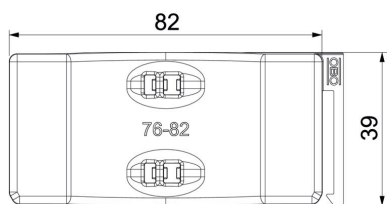

Technische fiche

Universele tegenwand, kunststof

Artikelnummer: 1198082

Onafhankelijk van de rail, universeel toepasbaar door opschuiven op een been van de beugelklem. Dankzij een intelligente vorm aan de achterzijde, combineerbaar tot dubbele wand. Installatie achteraf zonder demontage van de beugelklem mogelijk.

PP Polypropyleen

Stamgegevens

Artikelnummer	1198082
Type	2058UW 82 LGR
Omschrijving 1	Universele tegenwand
Omschrijving 2	te combineren tot dubbele
Leverbaar vanaf	15.05.2019
Fabrikant	OBO
Dimensie	76-82mm
Kleur	lichtgrijs; RAL 7035
Materiaal	Polypropyleen
Kleinste verkoop-eenheid	25
Eenheid van hoeveelheid	Stuk
Gewicht	1,107 kg
Eenheid gewicht	kg/100 paar

Technische fiche

Universele tegenwand, kunststof

Artikelnummer: 1198082

Afmetingen

Maat B	87,5 mm
Afm. H	12,3 mm
Maat L	40 mm

Technische gegevens

Uitvoering borgplaat/klemmen	tegenwand
Geschikt voor max. kabeldiameter	82 mm
Spanbereik D max.	82 mm
Spanbereik D min.	76 mm