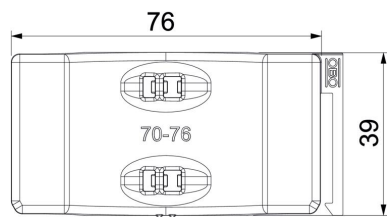

PP Polypropyleen

Stamgegevens

Artikelnummer	1198076
Type	2058UW 76 LGR
Omschrijving 1	Universele tegenwand
Omschrijving 2	te combineren tot dubbele
Leverbaar vanaf	15.05.2019
Fabrikant	OBO
Dimensie	70-76mm
Kleur	lichtgrijs; RAL 7035
Materiaal	Polypropyleen
Kleinste verkoop-eenheid	25
Eenheid van hoeveelheid	Stuk
Gewicht	0,94 kg
Eenheid gewicht	kg/100 paar

Technische fiche

Universele tegenwand, kunststof

Artikelnummer: 1198076

Afmetingen

Maat B	81,5 mm
Afm. H	12,3 mm
Maat L	40 mm

Technische gegevens

Uitvoering borgplaat/klemmen	tegenwand
Geschikt voor max. kabeldiameter	76 mm
Spanbereik D max.	76 mm
Spanbereik D min.	70 mm