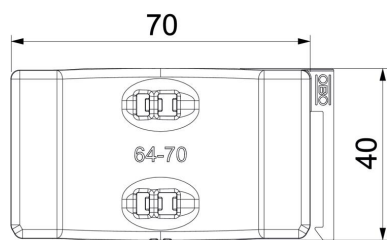

Technische fiche

Universele tegenwand, kunststof

Artikelnummer: 1198070

Onafhankelijk van de rail, universeel toepasbaar door opschuiven op een been van de beugelklem. Dankzij een intelligente vorm aan de achterzijde, combineerbaar tot dubbele wand. Installatie achteraf zonder demontage van de beugelklem mogelijk.

PP Polypropyleen

Stamgegevens

Artikelnummer	1198070
Type	2058UW 70 LGR
Omschrijving 1	Universele tegenwand
Omschrijving 2	te combineren tot dubbele
Leverbaar vanaf	15.05.2019
Fabrikant	OBO
Dimensie	64-70mm
Kleur	lichtgrijs; RAL 7035
Materiaal	Polypropyleen
Kleinste verkoop-eenheid	25
Eenheid van hoeveelheid	Stuk
Gewicht	0,957 kg
Eenheid gewicht	kg/100 paar

Technische fiche

Universele tegenwand, kunststof

Artikelnummer: 1198070

Afmetingen

Maat B	75,5 mm
Afm. H	12,3 mm
Maat L	40 mm

Technische gegevens

Uitvoering borgplaat/klemmen	tegenwand
Geschikt voor max. kabeldiameter	70 mm
Spanbereik D max.	70 mm
Spanbereik D min.	64 mm