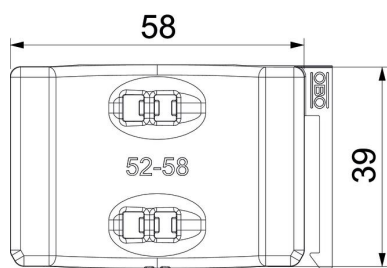

Technische fiche

Universele tegenwand, kunststof

Artikelnummer: 1198058

Onafhankelijk van de rail, universeel toepasbaar door opschuiven op een been van de beugelklem. Dankzij een intelligente vorm aan de achterzijde, combineerbaar tot dubbele wand. Installatie achteraf zonder demontage van de beugelklem mogelijk.

PP Polypropyleen

Stamgegevens

Artikelnummer	1198058
Type	2058UW 58 LGR
Omschrijving 1	Universele tegenwand
Omschrijving 2	te combineren tot dubbele
Leverbaar vanaf	15.05.2019
Fabrikant	OBO
Dimensie	52-58mm
Kleur	lichtgrijs; RAL 7035
Materiaal	Polypropyleen
Kleinste verkoop-eenheid	50
Eenheid van hoeveelheid	Stuk
Gewicht	0,794 kg
Eenheid gewicht	kg/100 paar

Technische fiche

Universele tegenwand, kunststof

Artikelnummer: 1198058

Afmetingen

Maat B	63,5 mm
Afm. H	11,8 mm
Maat L	40 mm

Technische gegevens

Uitvoering borgplaat/klemmen	tegenwand
Geschikt voor max. kabeldiameter	58 mm
Spanbereik D max.	58 mm
Spanbereik D min.	52 mm