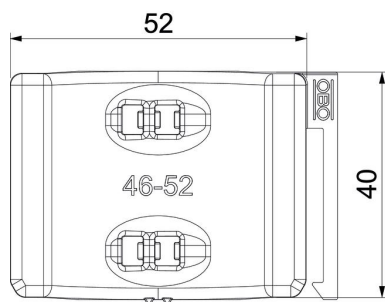

Technische fiche

Universele tegenwand, kunststof

Artikelnummer: 1198052

Onafhankelijk van de rail, universeel toepasbaar door opschuiven op een been van de beugelklem. Dankzij een intelligente vorm aan de achterzijde, combineerbaar tot dubbele wand. Installatie achteraf zonder demontage van de beugelklem mogelijk.

PP Polypropyleen

Stamgegevens

Artikelnummer	1198052
Type	2058UW 52 LGR
Omschrijving 1	Universele tegenwand
Omschrijving 2	te combineren tot dubbele
Leverbaar vanaf	15.05.2019
Fabrikant	OBO
Dimensie	46-52mm
Kleur	lichtgrijs; RAL 7035
Materiaal	Polypropyleen
Kleinste verkoop-eenheid	50
Eenheid van hoeveelheid	Stuk
Gewicht	0,719 kg
Eenheid gewicht	kg/100 paar

Technische fiche

Universele tegenwand, kunststof

Artikelnummer: 1198052

Afmetingen

Maat B	57,5 mm
Afm. H	11,8 mm
Maat L	40 mm

Technische gegevens

Uitvoering borgplaat/klemmen	tegenwand
Geschikt voor max. kabeldiameter	52 mm
Spanbereik D max.	52 mm
Spanbereik D min.	46 mm