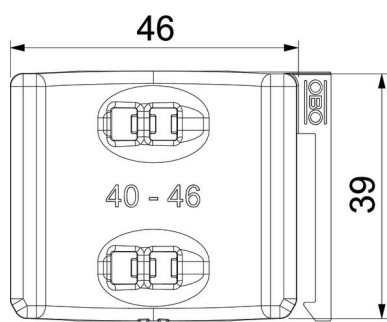

PP Polypropyleen

Stamgegevens

Artikelnummer	1198046
Type	2058UW 46 LGR
Omschrijving 1	Universele tegenwand
Omschrijving 2	te combineren tot dubbele
Leverbaar vanaf	15.05.2019
Fabrikant	OBO
Dimensie	40-46mm
Kleur	lichtgrijs; RAL 7035
Materiaal	Polypropyleen
Kleinste verkoop-eenheid	50
Eenheid van hoeveelheid	Stuk
Gewicht	0,647 kg
Eenheid gewicht	kg/100 paar

Technische fiche

Universele tegenwand, kunststof

Artikelnummer: 1198046

Afmetingen

Maat B	51,5 mm
Afm. H	11,8 mm
Maat L	40 mm

Technische gegevens

Uitvoering borgplaat/klemmen	tegenwand
Geschikt voor max. kabeldiameter	46 mm
Spanbereik D max.	46 mm
Spanbereik D min.	40 mm