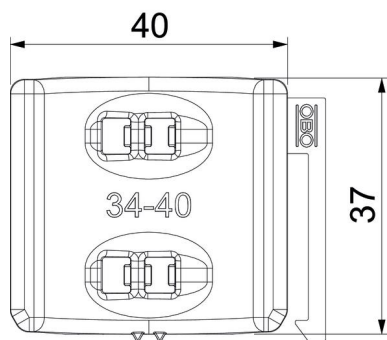

Technische fiche

Universele tegenwand, kunststof

Artikelnummer: 1198040

Onafhankelijk van de rail, universeel toepasbaar door opschuiven op een been van de beugelklem. Dankzij een intelligente vorm aan de achterzijde, combineerbaar tot dubbele wand. Installatie achteraf zonder demontage van de beugelklem mogelijk.

PP Polypropyleen

Stamgegevens

Artikelnummer	1198040
Type	2058UW 40 LGR
Omschrijving 1	Universele tegenwand
Omschrijving 2	te combineren tot dubbele
Leverbaar vanaf	15.05.2019
Fabrikant	OBO
Dimensie	34-40mm
Kleur	lichtgrijs; RAL 7035
Materiaal	Polypropyleen
Kleinste verkoop-eenheid	50
Eenheid van hoeveelheid	Stuk
Gewicht	0,503 kg
Eenheid gewicht	kg/100 paar

Technische fiche

Universele tegenwand, kunststof

Artikelnummer: 1198040

Afmetingen

Maat B	45,5 mm
Afm. H	10,8 mm
Maat L	37 mm

Technische gegevens

Uitvoering borgplaat/klemmen	tegenwand
Geschikt voor max. kabeldiameter	40 mm
Spanbereik D max.	40 mm
Spanbereik D min.	34 mm