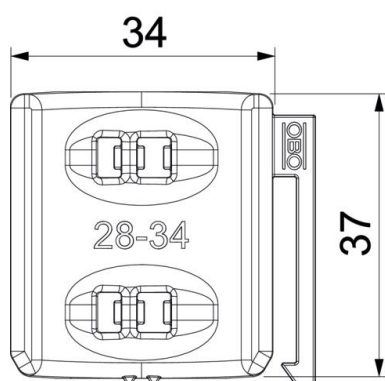

Technische fiche

Universele tegenwand, kunststof

Artikelnummer: 1198034

Onafhankelijk van de rail, universeel toepasbaar door opschuiven op een been van de beugelklem. Dankzij een intelligente vorm aan de achterzijde, combineerbaar tot dubbele wand. Installatie achteraf zonder demontage van de beugelklem mogelijk.

PP Polypropyleen

Stamgegevens

Artikelnummer	1198034
Type	2058UW 34 LGR
Omschrijving 1	Universele tegenwand
Omschrijving 2	te combineren tot dubbele
Leverbaar vanaf	15.05.2019
Fabrikant	OBO
Dimensie	28-34mm
Kleur	lichtgrijs; RAL 7035
Materiaal	Polypropyleen
Kleinste verkoop-eenheid	100
Eenheid van hoeveelheid	Stuk
Gewicht	0,42 kg
Eenheid gewicht	kg/100 paar

Technische fiche

Universele tegenwand, kunststof

Artikelnummer: 1198034

Afmetingen

Maat B	45,5 mm
Afm. H	9,8 mm
Maat L	37 mm

Technische gegevens

Uitvoering borgplaat/klemmen	tegenwand
Geschikt voor max. kabeldiameter	34 mm
Spanbereik D max.	34 mm
Spanbereik D min.	28 mm