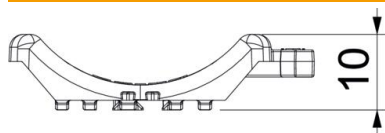

Technische fiche

Universele tegenwand, kunststof

Artikelnummer: 1198034

Onafhankelijk van de rail, universeel toepasbaar door opschuiven op een been van de beugelklem. Dankzij een intelligente vorm aan de achterzijde, combineerbaar tot dubbele wand. Installatie achteraf zonder demontage van de beugelklem mogelijk.

PP Polypropyleen

Stamgegevens

Artikelnummer	1198034
Type	2058UW 34 LGR
Omschrijving 1	Universele tegenwand
Omschrijving 2	te combineren tot dubbele
Leverbaar vanaf	15.05.2019
Fabrikant	OBO
Dimensie	28-34mm
Kleur	lichtgrijs; RAL 7035
Materiaal	Polypropyleen
Kleinste verkoop-eenheid	100
Eenheid van hoeveelheid	Stuk
Gewicht	0,42 kg
Eenheid gewicht	kg/100 paar

Technische fiche

Universele tegenwand, kunststof

Artikelnummer: 1198034

Afmetingen

Maat B	45,5 mm
Afm. H	9,8 mm
Maat L	37 mm

Technische gegevens

Uitvoering borgplaat/klemmen	tegenwand
Geschikt voor max. kabeldiameter	34 mm
Spanbereik D max.	34 mm
Spanbereik D min.	28 mm