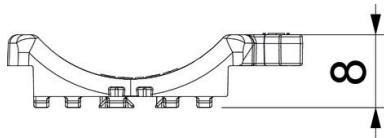

### Stamgegevens

Artikelnummer	1198028
Type	2058UW 28 LGR
Omschrijving 1	Universele tegenwand
Omschrijving 2	te combineren tot dubbele
Leverbaar vanaf	15.05.2019
Fabrikant	OBO
Dimensie	22-28mm
Kleur	lichtgrijs; RAL 7035
Materiaal	Polypropyleen
Kleinste verkoop-eenheid	100
Eenheid van hoeveelheid	Stuk
Gewicht	0,391 kg
Eenheid gewicht	kg/100 paar

## Afmetingen

Maat B	33,5 mm
Afm. H	8,3 mm
Maat L	37 mm