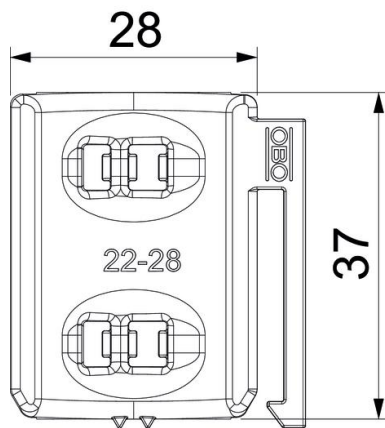

### Stamgegevens

Artikelnummer	1198028
Type	2058UW 28 LGR
Omschrijving 1	Universele tegenwand
Omschrijving 2	te combineren tot dubbele
Leverbaar vanaf	15.05.2019
Fabrikant	OBO
Dimensie	22-28mm
Kleur	lichtgrijs; RAL 7035
Materiaal	Polypropyleen
Kleinste verkoop-eenheid	100
Eenheid van hoeveelheid	Stuk
Gewicht	0,391 kg
Eenheid gewicht	kg/100 paar

## Afmetingen

Maat B	33,5 mm
Afm. H	8,3 mm
Maat L	37 mm

## Technische gegevens

Uitvoering borgplaat/klemmen	tegenwand
Geschikt voor max. kabeldiameter	28 mm
Spanbereik D max.	28 mm
Spanbereik D min.	22 mm