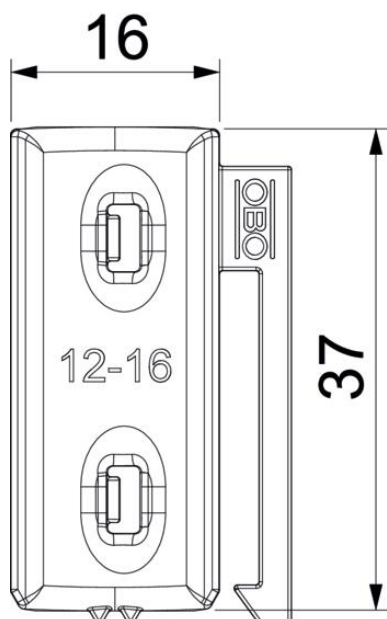

Technische fiche

Universele tegenwand, kunststof

Artikelnummer: 1198016

Onafhankelijk van de rail, universeel toepasbaar door opschuiven op een been van de beugelklem. Dankzij een intelligente vorm aan de achterzijde, combineerbaar tot dubbele wand. Installatie achteraf zonder demontage van de beugelklem mogelijk.

PP Polypropyleen

Stamgegevens

Artikelnummer	1198016
Type	2058UW 16 LGR
Omschrijving 1	Universele tegenwand
Omschrijving 2	te combineren tot dubbele
Leverbaar vanaf	15.05.2019
Fabrikant	OBO
Dimensie	12-16mm
Kleur	lichtgrijs; RAL 7035
Materiaal	Polypropyleen
Kleinste verkoop-eenheid	100
Eenheid van hoeveelheid	Stuk
Gewicht	0,208 kg
Eenheid gewicht	kg/100 paar

Technische fiche

Universele tegenwand, kunststof

Artikelnummer: 1198016

Afmetingen

Maat B	21,5 mm
Afm. H	5,8 mm
Maat L	37 mm

Technische gegevens

Uitvoering borgplaat/klemmen	tegenwand
Geschikt voor max. kabeldiameter	16 mm
Spanbereik D max.	16 mm
Spanbereik D min.	12 mm