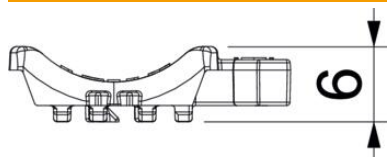

Technische fiche

Universele tegenwand, kunststof

Artikelnummer: 1198016

Onafhankelijk van de rail, universeel toepasbaar door opschuiven op een been van de beugelklem. Dankzij een intelligente vorm aan de achterzijde, combineerbaar tot dubbele wand. Installatie achteraf zonder demontage van de beugelklem mogelijk.

PP Polypropyleen

Stamgegevens

Artikelnummer	1198016
Type	2058UW 16 LGR
Omschrijving 1	Universele tegenwand
Omschrijving 2	te combineren tot dubbele
Leverbaar vanaf	15.05.2019
Fabrikant	OBO
Dimensie	12-16mm
Kleur	lichtgrijs; RAL 7035
Materiaal	Polypropyleen
Kleinste verkoop-eenheid	100
Eenheid van hoeveelheid	Stuk
Gewicht	0,208 kg
Eenheid gewicht	kg/100 paar

Technische fiche

Universele tegenwand, kunststof

Artikelnummer: 1198016

Afmetingen

Maat B	21,5 mm
Afm. H	5,8 mm
Maat L	37 mm

Technische gegevens

Uitvoering borgplaat/klemmen	tegenwand
Geschikt voor max. kabeldiameter	16 mm
Spanbereik D max.	16 mm
Spanbereik D min.	12 mm