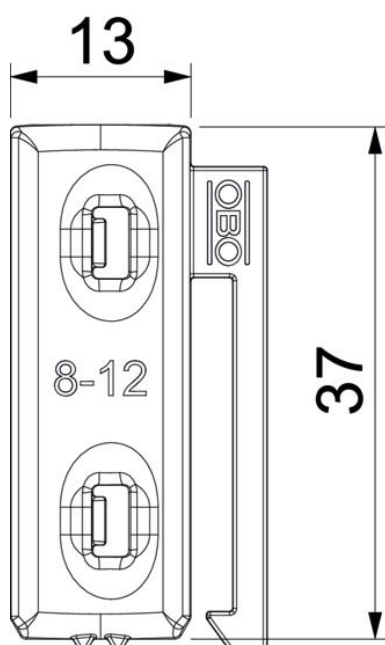

### Stamgegevens

Artikelnummer	1198012
Type	2058UW 12 LGR
Omschrijving 1	Universele tegenwand
Omschrijving 2	te combineren tot dubbele
Leverbaar vanaf	15.05.2019
Fabrikant	OBO
Dimensie	8-12mm
Kleur	lichtgrijs; RAL 7035
Materiaal	Polypropyleen
Kleinste verkoop-eenheid	100
Eenheid van hoeveelheid	Stuk
Gewicht	0,174 kg
Eenheid gewicht	kg/100 paar

## Afmetingen

Maat B	18,5 mm
Afm. H	5,8 mm
Maat L	37 mm

## Technische gegevens

Uitvoering borgplaat/klemmen	tegenwand
Geschikt voor max. kabeldiameter	12 mm
Spanbereik D max.	12 mm
Spanbereik D min.	8 mm