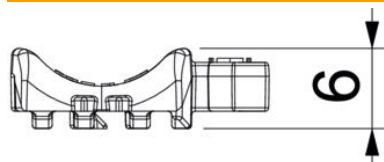

### Stamgegevens

Artikelnummer	1198012
Type	2058UW 12 LGR
Omschrijving 1	Universele tegenwand
Omschrijving 2	te combineren tot dubbele
Leverbaar vanaf	15.05.2019
Fabrikant	OBO
Dimensie	8-12mm
Kleur	lichtgrijs; RAL 7035
Materiaal	Polypropyleen
Kleinste verkoop-eenheid	100
Eenheid van hoeveelheid	Stuk
Gewicht	0,174 kg
Eenheid gewicht	kg/100 paar

## Afmetingen

Maat B	18,5 mm
Afm. H	5,8 mm
Maat L	37 mm