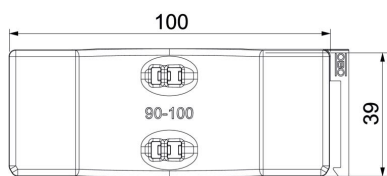

Technische fiche

Universele tegenwand, kunststof

Artikelnummer: 1198100

Onafhankelijk van de rail, universeel toepasbaar door opschuiven op een been van de beugelklem. Dankzij een intelligente vorm aan de achterzijde, combineerbaar tot dubbele wand. Installatie achteraf zonder demontage van de beugelklem mogelijk.

PP Polypropyleen

Stamgegevens

Artikelnummer	1198100
Type	2058UW 100 LGR
Omschrijving 1	Universele tegenwand
Omschrijving 2	te combineren tot dubbele
Leverbaar vanaf	15.05.2019
Fabrikant	OBO
Dimensie	90-100mm
Kleur	lichtgrijs; RAL 7035
Materiaal	Polypropyleen
Kleinste verkoop-eenheid	25
Eenheid van hoeveelheid	Stuk
Gewicht	1,175 kg
Eenheid gewicht	kg/100 paar

Technische fiche

Universele tegenwand, kunststof

Artikelnummer: 1198100

Afmetingen

Maat B	106 mm
Afm. H	12,8 mm
Maat L	40 mm

Technische gegevens

Uitvoering borgplaat/klemmen	tegenwand
Geschikt voor max. kabeldiameter	100 mm
Spanbereik D max.	100 mm
Spanbereik D min.	90 mm