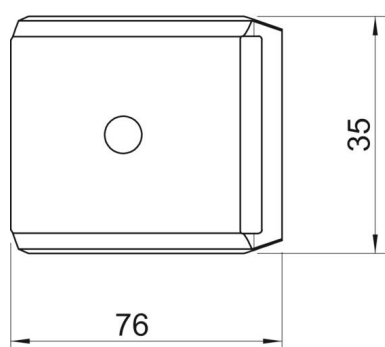

## Stamgegevens

Artikelnummer	1199943
Type	2058FW M 70 DD
Omschrijving 1	Tegenwand
Fabrikant	OBO
Dimensie	64-70mm
Materiaal	staal
Oppervlak	bandverzinkt zink/aluminium, Double Dip
Oppervlaktenorm	DIN EN 10346
Kleinste verkoop-eenheid	50
Eenheid van hoeveelheid	Stuk
Gewicht	4,59 kg
Eenheid gewicht	kg/100 paar

## Afmetingen

Maat B	76 mm
Afm. H	24,5 mm
Maat L	35 mm