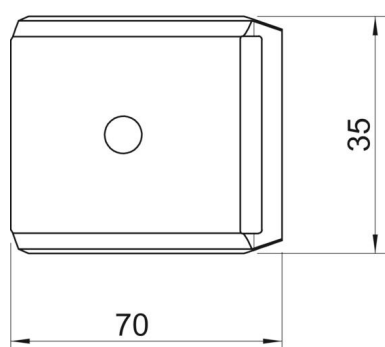

## Stamgegevens

Artikelnummer	1199935
Type	2058FW M 64 DD
Omschrijving 1	Tegenwand
Fabrikant	OBO
Dimensie	58-64mm
Materiaal	staal
Oppervlak	bandverzinkt zink/aluminium, Double Dip
Oppervlaktenorm	DIN EN 10346
Kleinste verkoop-eenheid	50
Eenheid van hoeveelheid	Stuk
Gewicht	4,28 kg
Eenheid gewicht	kg/100 paar

## Afmetingen

Maat B	70 mm
Afm. H	22,4 mm
Maat L	35 mm

## Technische gegevens

Uitvoering borgplaat/klemmen	tegenwand
Geschikt voor max. kabeldiameter	64 mm
Halogeenvrij	ja
Spanbereik D max.	64 mm
Spanbereik D min.	58 mm