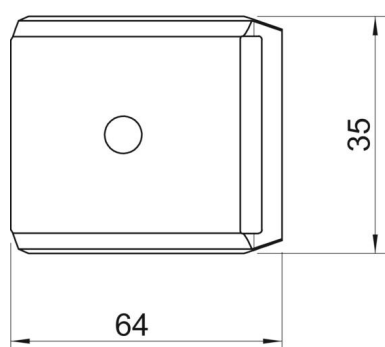

Stamgegevens

Artikelnummer	1199927
Type	2058FW M 58 DD
Omschrijving 1	Tegenwand
Fabrikant	OBO
Dimensie	52-58mm
Materiaal	staal
Oppervlak	bandverzinkt zink/aluminium, Double Dip
Oppervlakenorm	DIN EN 10346
Kleinste verkoop-eenheid	50
Eenheid van hoeveelheid	Stuk
Gewicht	3,62 kg
Eenheid gewicht	kg/100 paar

Technische fiche

Borgplaat, metaal universeel, DD

Artikelnummer: 1199927

Afmetingen

Maat B	64 mm
Afm. H	20,3 mm
Maat L	35 mm

Technische gegevens

Uitvoering borgplaat/klemmen	tegenwand
Geschikt voor max. kabeldiameter	58 mm
Halogeenvrij	ja
Spanbereik D max.	58 mm
Spanbereik D min.	52 mm