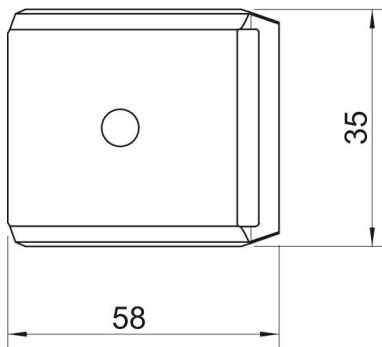

## Stamgegevens

Artikelnummer	1199919
Type	2058FW M 52 DD
Omschrijving 1	Tegenwand
Fabrikant	OBO
Dimensie	46-52mm
Materiaal	staal
Oppervlak	bandverzinkt zink/aluminium, Double Dip
Oppervlaktenorm	DIN EN 10346
Kleinste verkoop-eenheid	50
Eenheid van hoeveelheid	Stuk
Gewicht	3,46 kg
Eenheid gewicht	kg/100 paar

## Afmetingen

Maat B	58 mm
Afm. H	19,2 mm
Maat L	35 mm