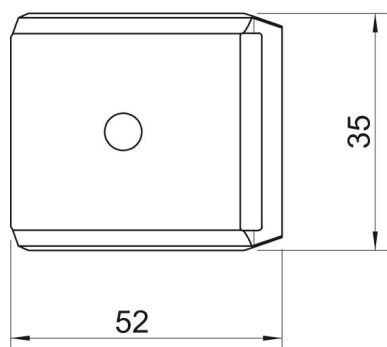

Stamgegevens

Artikelnummer	1199900
Type	2058FW M 46 DD
Omschrijving 1	Tegenwand
Fabrikant	OBO
Dimensie	40-46mm
Materiaal	staal
Oppervlak	bandverzinkt zink/aluminium, Double Dip
Oppervlaktenorm	DIN EN 10346
Kleinste verkoop-eenheid	100
Eenheid van hoeveelheid	Stuk
Gewicht	3,27 kg
Eenheid gewicht	kg/100 paar

Technische fiche

Borgplaat, metaal universeel, DD

Artikelnummer: 1199900

Afmetingen

Maat B	52 mm
Afm. H	17,2 mm
Maat L	35 mm

Technische gegevens

Uitvoering borgplaat/klemmen	tegenwand
Geschikt voor max. kabeldiameter	46 mm
Halogeenvrij	ja
Spanbereik D max.	46 mm
Spanbereik D min.	40 mm