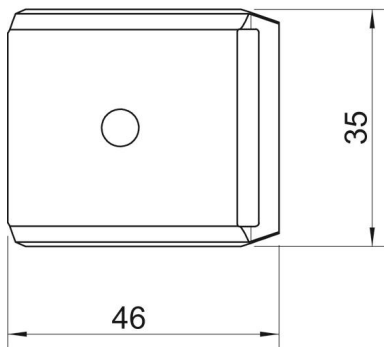

Stamgegevens

Artikelnummer	1199897
Type	2058FW M 40 DD
Omschrijving 1	Tegenwand
Fabrikant	OBO
Dimensie	34-40mm
Materiaal	staal
Oppervlak	bandverzinkt zink/aluminium, Double Dip
Oppervlaktenorm	DIN EN 10346
Kleinste verkoop-eenheid	100
Eenheid van hoeveelheid	Stuk
Gewicht	2,49 kg
Eenheid gewicht	kg/100 paar

Technische fiche

Borgplaat, metaal universeel, DD

Artikelnummer: 1199897

Afmetingen

Maat B	46 mm
Afm. H	15,1 mm
Maat L	35 mm

Technische gegevens

Uitvoering borgplaat/klemmen	tegenwand
Geschikt voor max. kabeldiameter	40 mm
Halogeenvrij	ja
Spanbereik D max.	40 mm
Spanbereik D min.	34 mm