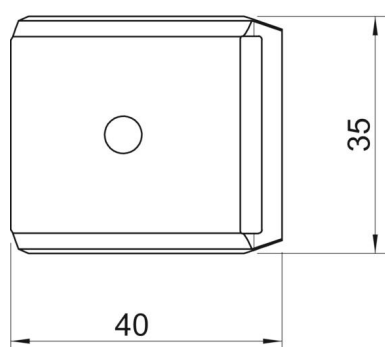

Stamgegevens

Artikelnummer	1199889
Type	2058FW M 34 DD
Omschrijving 1	Tegenwand
Fabrikant	OBO
Dimensie	28-34mm
Materiaal	staal
Oppervlak	bandverzinkt zink/aluminium, Double Dip
Oppervlaktenorm	DIN EN 10346
Kleinste verkoop-eenheid	100
Eenheid van hoeveelheid	Stuk
Gewicht	2,16 kg
Eenheid gewicht	kg/100 paar

Technische fiche

Borgplaat, metaal universeel, DD

Artikelnummer: 1199889

Afmetingen

Maat B	40 mm
Afm. H	13,5 mm
Maat L	35 mm

Technische gegevens

Uitvoering borgplaat/klemmen	tegenwand
Geschikt voor max. kabeldiameter	34 mm
Halogeenvrij	ja
Spanbereik D max.	34 mm
Spanbereik D min.	28 mm