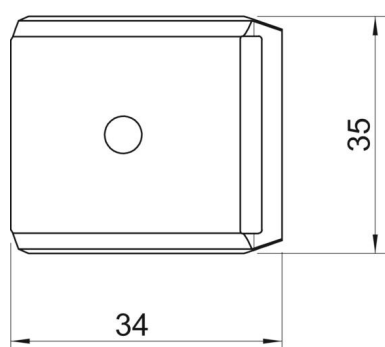

Stamgegevens

Artikelnummer	1199870
Type	2058FW M 28 DD
Omschrijving 1	Tegenwand
Fabrikant	OBO
Dimensie	22-28mm
Materiaal	staal
Oppervlak	bandverzinkt zink/aluminium, Double Dip
Oppervlaktenorm	DIN EN 10346
Kleinste verkoop-eenheid	100
Eenheid van hoeveelheid	Stuk
Gewicht	1,4 kg
Eenheid gewicht	kg/100 paar

Technische fiche

Borgplaat, metaal universeel, DD

Artikelnummer: 1199870

Afmetingen

Maat B	34 mm
Afm. H	10,4 mm
Maat L	35 mm

Technische gegevens

Uitvoering borgplaat/klemmen	tegenwand
Geschikt voor max. kabeldiameter	28 mm
Halogeenvrij	ja
Spanbereik D max.	28 mm
Spanbereik D min.	22 mm