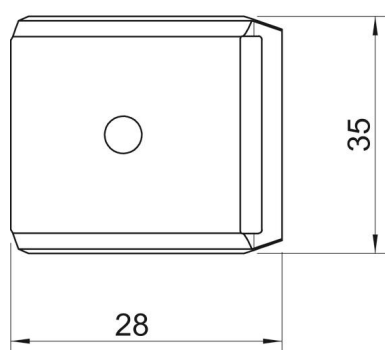

Stamgegevens

Artikelnummer	1199862
Type	2058FW M 22 DD
Omschrijving 1	Tegenwand
Fabrikant	OBO
Dimensie	16-22mm
Materiaal	staal
Oppervlak	bandverzinkt zink/aluminium, Double Dip
Oppervlaktenorm	DIN EN 10346
Kleinste verkoop-eenheid	100
Eenheid van hoeveelheid	Stuk
Gewicht	1,2 kg
Eenheid gewicht	kg/100 paar

Technische fiche

Borgplaat, metaal universeel, DD

Artikelnummer: 1199862

Afmetingen

Maat B	28 mm
Afm. H	8,8 mm
Maat L	35 mm

Technische gegevens

Uitvoering borgplaat/klemmen	tegenwand
Geschikt voor max. kabeldiameter	22 mm
Halogeenvrij	ja
Spanbereik D max.	22 mm
Spanbereik D min.	16 mm