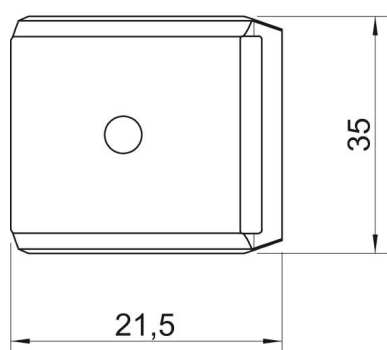

## Stamgegevens

Artikelnummer	1199854
Type	2058FW M 16 DD
Omschrijving 1	Tegenwand
Fabrikant	OBO
Dimensie	12-16mm
Materiaal	staal
Oppervlak	bandverzinkt zink/aluminium, Double Dip
Oppervlaktenorm	DIN EN 10346
Kleinste verkoop-eenheid	100
Eenheid van hoeveelheid	Stuk
Gewicht	1,1 kg
Eenheid gewicht	kg/100 paar

## Afmetingen

Maat B	21,5 mm
Afm. H	7,7 mm
Maat L	35 mm