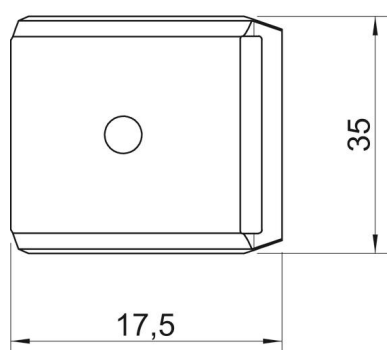

Stamgegevens

Artikelnummer	1199846
Type	2058FW M 12 DD
Omschrijving 1	Tegenwand
Fabrikant	OBO
Dimensie	8-12mm
Materiaal	staal
Oppervlak	bandverzinkt zink/aluminium, Double Dip
Oppervlaktenorm	DIN EN 10346
Kleinste verkoop-eenheid	100
Eenheid van hoeveelheid	Stuk
Gewicht	0,94 kg
Eenheid gewicht	kg/100 paar

Technische fiche

Borgplaat, metaal universeel, DD

Artikelnummer: 1199846

Afmetingen

Maat B	17,5 mm
Afm. H	6,5 mm
Maat L	35 mm

Technische gegevens

Uitvoering borgplaat/klemmen	tegenwand
Geschikt voor max. kabeldiameter	12 mm
Halogeenvrij	ja
Spanbereik D max.	12 mm
Spanbereik D min.	8 mm