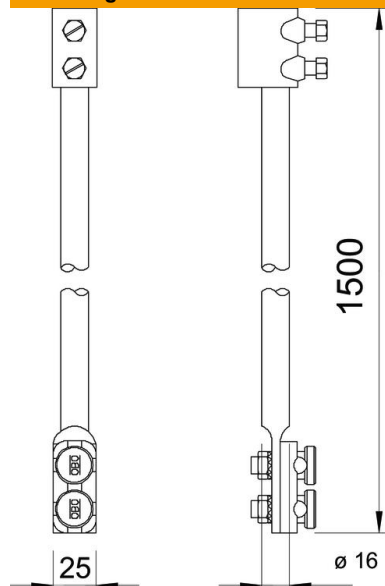

Technische fiche

Aardinvoeren met scheidingsstuk en verbinder

Artikelnummer: 5430151

- Met scheidingsstuk type 223 DIN en verbinder type 5002 DIN

- St** Staal
- FT** thermisch verzinkt

Stamgegevens

Artikelnummer	5430151
Type	204 KL-1500
Omschrijving 1	Aarde-invoerstaaf
Fabrikant	OBO
Dimensie	1500mm
Materiaal	staal
Oppervlak	thermisch verzinkt
Oppervlakenorm	DIN EN ISO 1461
Kleinste verkoop-eenheid	1
Eenheid van hoeveelheid	Stuk
Gewicht	260,7 kg
Eenheid gewicht	kg/100 paar

Technische fiche

Aardinvoerpen met scheidingsstuk en verbinder

Artikelnummer: 5430151

Afmetingen

Lengte	1.500 mm
Maat L	1.500 mm

Technische gegevens

Met aansluitgaten	nee
Nominale grootte Ø	16 mm
Passing	Rd 8-10 mm
Verjongd	nee